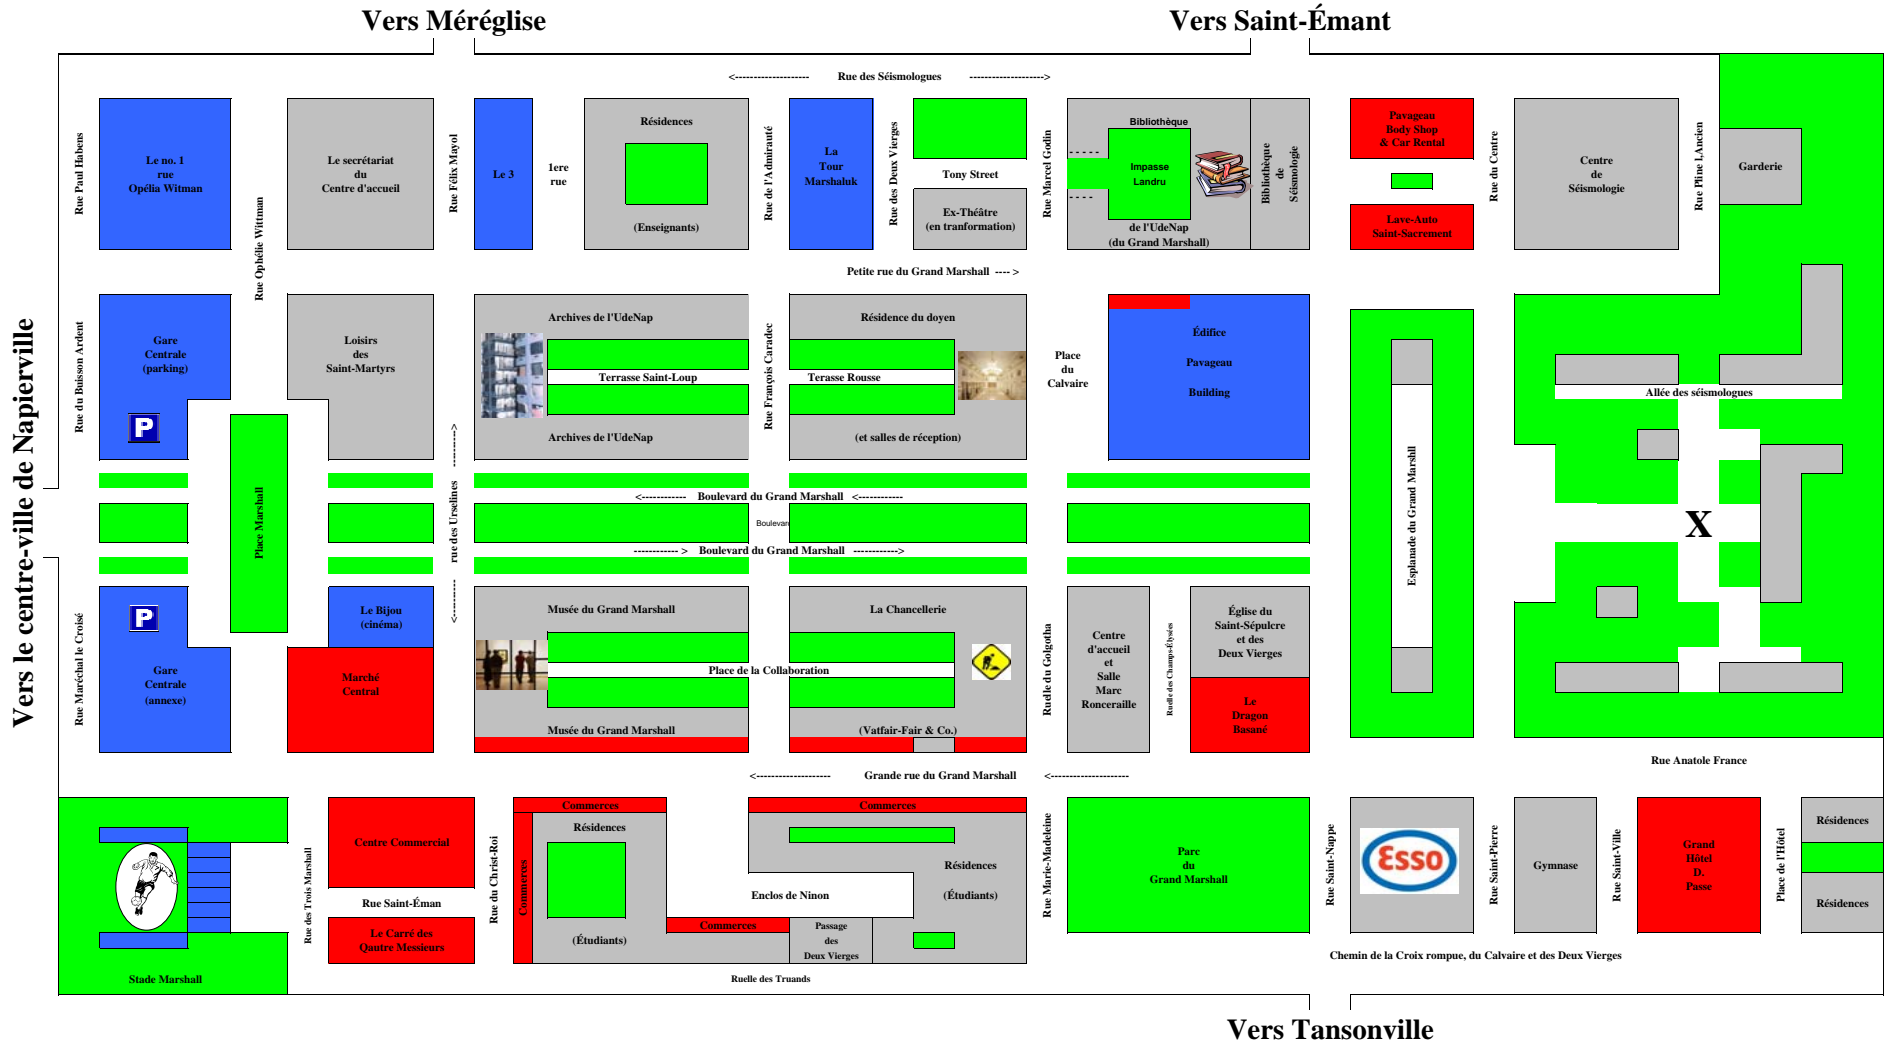

Attention : ce plan n'est pas à l'échelle

# Quartier universitaire de Napierville

- Légende :
- Immeubles à bureaux, petits commerces, parking, etc.
  - Immeubles à vocation commerciale
  - Espaces verts
  - Immeubles à vocation religieuse ou reliés aux activités de l'université